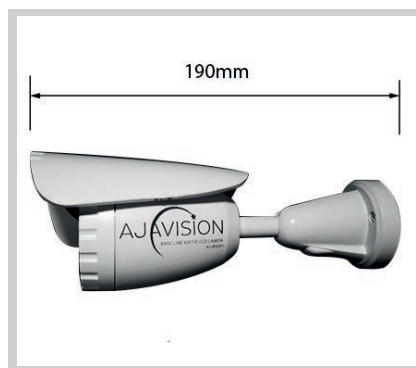

www.ajavision.com

DATOS TÉCNICOS

Modelo y Marca	Ajavision AJ-IR3002 / 3003
Sensor	Cmos 700 TVL 1/3 PAL-B / NTSC
Lente / IR	3,6mm 36 leds hasta 30 metros
Resolución	Pixels 756 (Horizontal) * 504 (Vertical)
Gabinete	Plástico apto exterior IP65 con visera
Obturador	1/50s(1/60s) - 1/100,000s
Sensibilidad	0 Lux (IR) / 1Lux (Sin IR)
Adicional	Filtro mecánico infrarrojo automático
Voltaje / Consumo	12v (+/- 5%) 500ma con IR

CMOS 700TVL

La tecnología CMOS posee aptitudes diferentes al CCD. Ambas se basan en la forma que el SENSOR captura la imagen, transformando energía irradiada en forma de luz a pulsos eléctricos. A diferencia del CCD, este formato permite obtener mejor calidad de imagen a menor costo, siempre y cuando las condiciones de luz sean apropiadas.

LOS DETALLES

Iluminación infrarroja.

- ▶ La iluminación infrarroja permite obtener imágenes en penumbra total.
- ▶ 36 leds de alta luminocidad que brindan luz fuera del rango que capta el ojo humano.
- ▶ Filtro mecánico de infrarrojo de accionamiento automático.